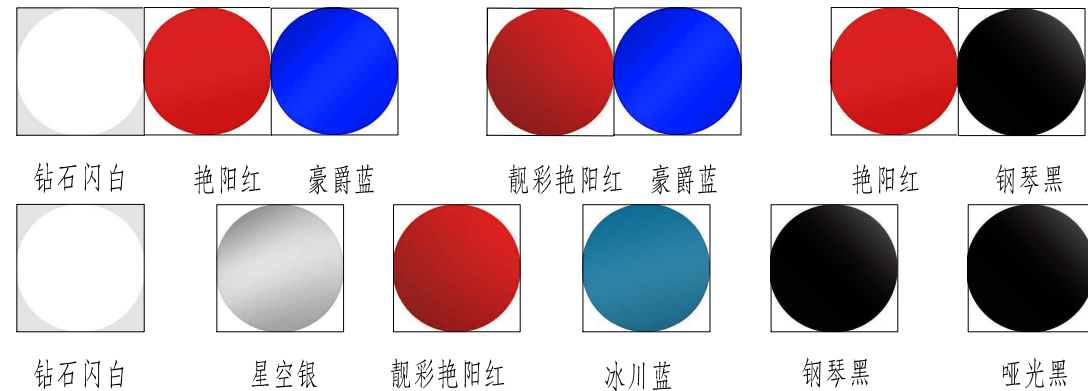

经典龟王 可选颜色

33	110030426701	大灯	1						
32	110030104603701	面板网格	1	PP					
31	110030300518601	面板	1	ABS					
30	110030300720601	前围	1	ABS					
29	110030301204001	前轮泥板前部	1	ABS					
28	110030301304301	前轮泥板后部	1	ABS					
27	110030301302601	福龟尾箱底	1	PP					
26	110030802401	尾箱靠垫	1	PP					
25	110042905702	尾箱灯片	1						
24	11003092094	尾箱盖	1	ABS					
23	110030106308602	右平叉护板	1	PP					
22	110030302818201	右装饰板	1	ABS					
21	110030301717701	右边条	1	ABS					
20	110030102719701	挂钩	1	PP					
19	110030301617801	左边条	1	ABS					
18	110030100114501	车架挡泥板	1	PP					
17	110030108821601	座桶	1	PP					
16	110030106208802	左平叉护板	1	PP					
15	11001010209401	电机	1						
14	1100401208301	后减震	2						
13	110030102818801	后挡泥板	1	PP					
12	110030524601	后尾灯总成	1						
11	110030303701701	装饰板连接	1	ABS					
10	110030301717701	左装饰板	1	ABS					
9	110030107218401	中心罩	1	PP					
8	110030104011301	脚踏板小盖	1	PP					
7	110030103716301	脚踏板	1	PP					
6	110030101820201	号码盖	1	PP					
5	110030102012801	工具箱斗	1	PP					
4	110030101917401	工具箱	1	PP					
3	1100401113101	前减震	2						
2	110040626801	仪表	1						
1	1100410095001	后视镜	2	PP					